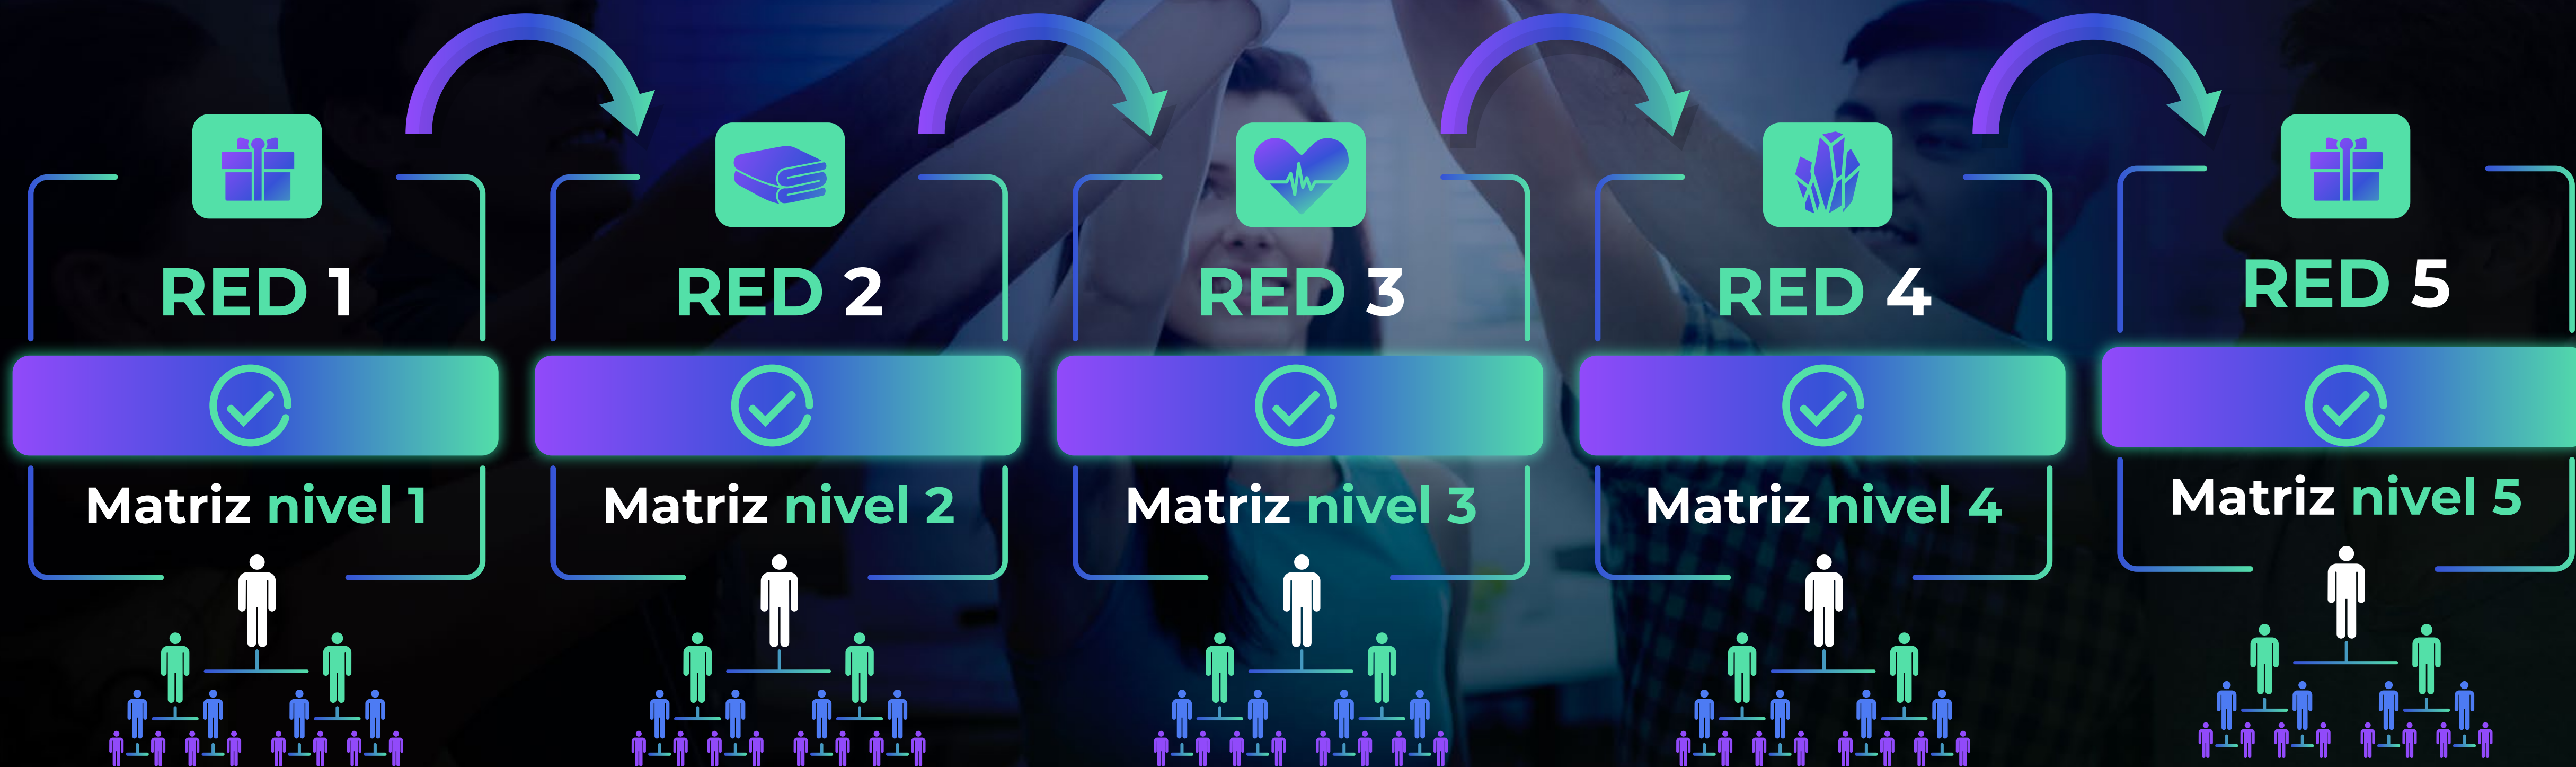

# Bono Directo

Obtén una comisión de **\$25.00** por cada referido directo en las matrices del **Pack Red 1** y del **Pack Red 2**. Obtén **\$25.00** de tus referidos.

- i** Podrás invitar todos los referidos que desees. Este bono solo aplica para los primeros PACKS DE RED 1 Y RED 2.

# Bono Matriz

Recibe este bono al completar la matriz de cada red.

Para obtenerlo, debes contar con al menos dos referidos directos en la RED 1 y la RED 2. Al completar tu primera matriz, tendrás un bono extra de \$100,00, esto pasa solo una vez.

Podrás comenzar desde la RED 1 y, con las ganancias obtenidas, activar automáticamente la RED 2 y avanzar consecutivamente a las siguientes.

\$2

# Bono Unilevel

Todos tus referidos directos de la **RED 1** se ubicarán en un sistema unilevel con frontalidad ilimitada. **Recibirás \$2 por cada persona hasta 8 niveles** de profundidad. Cuantos más referidos directos tengas, mayores serán tus beneficios.